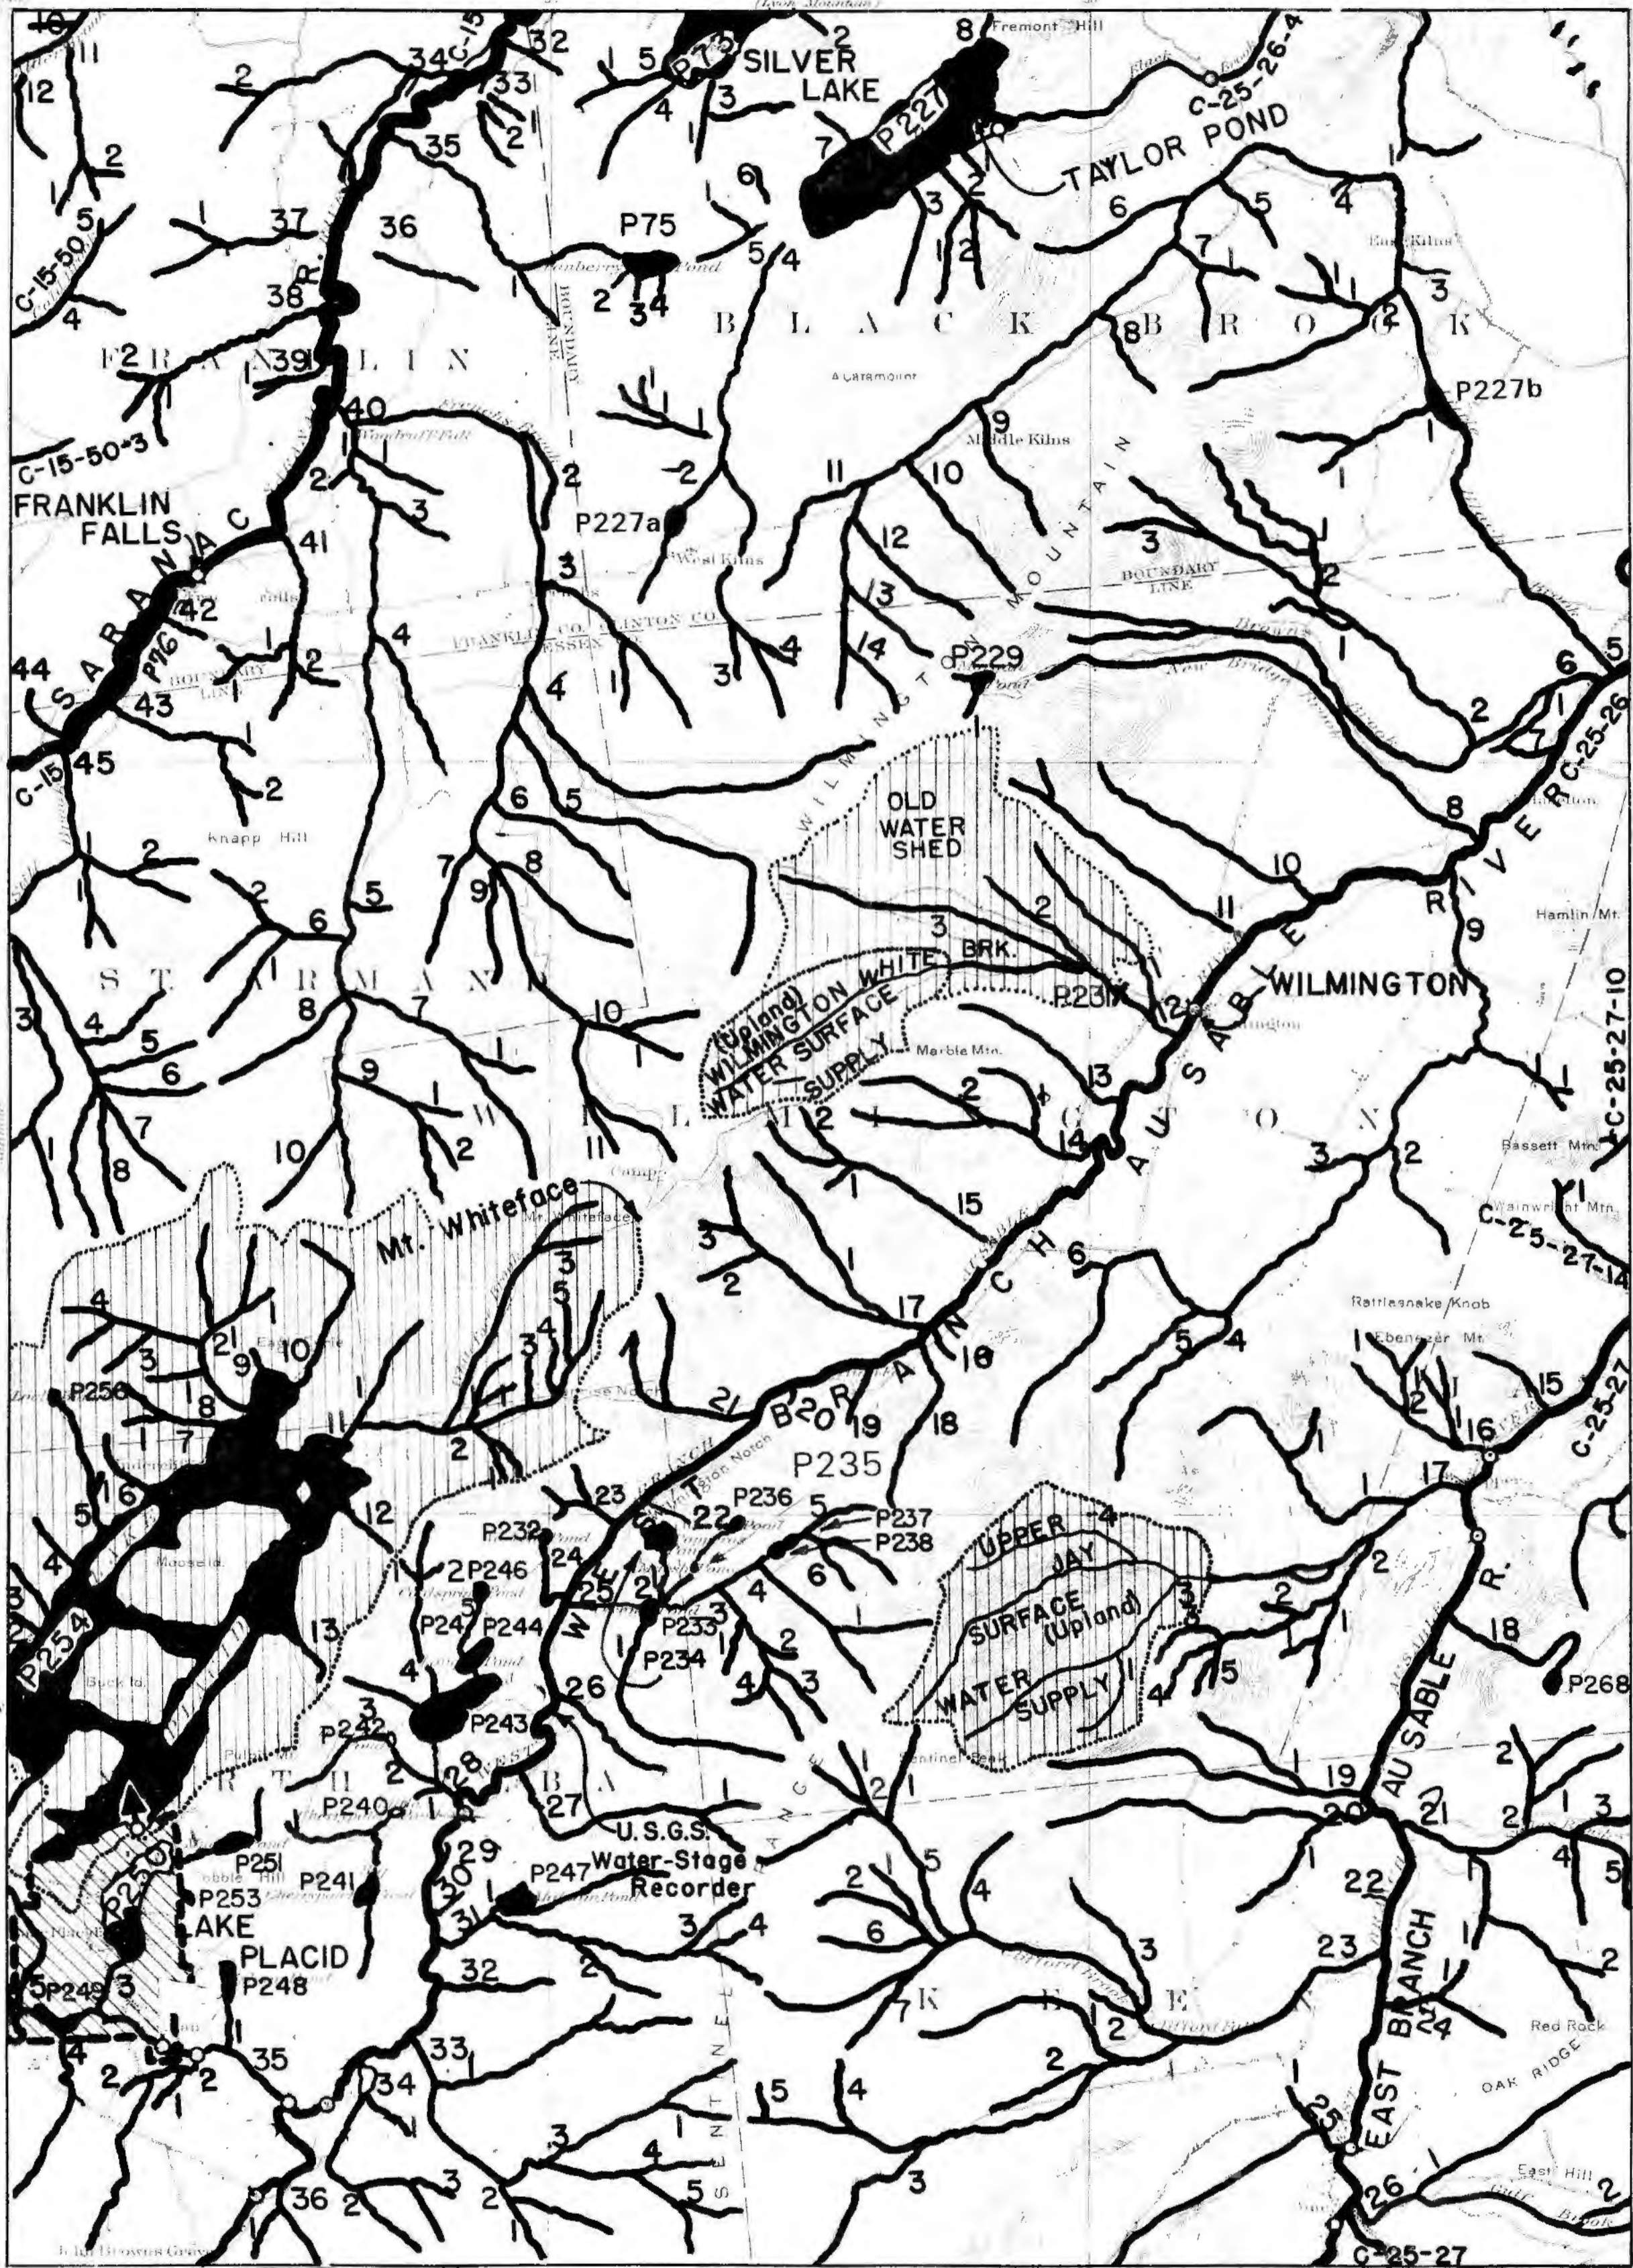

LAKE PLACID QUADRANGLE

C-24